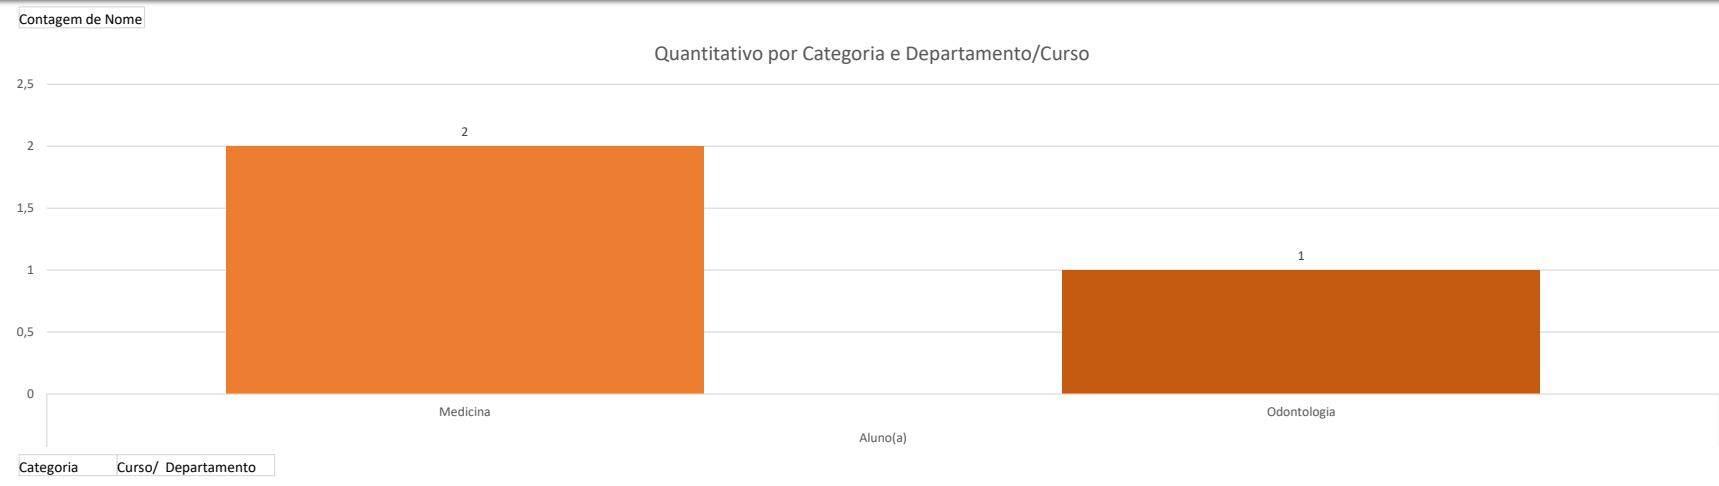

Data de Leva...

- 06/12/2020
- 15/01/2021

Contagem de Nome

Resultado Teste Rápido

Contagem de Sozinho Contagem de Coletiva Contagem de Familiar

Tipos de Moradias

- 30/01/2021
- 15/02/2021
- 28/02/2021
- 15/03/2021
- 30/03/2021
- 30/04/2021
- 31/05/2021

- 30/03/2021
- 15/04/2021
- 30/04/2021
- 15/05/2021
- 31/05/2021
- 14/06/2021
- 15/06/2021

- Data de Leva...**
- 19/10/2020
 - 19/11/2020
 - 06/12/2020
 - 15/01/2021
 - 30/01/2021
 - 15/02/2021
 - 28/02/2021
 - 15/03/2021
 - 30/03/2021
 - 15/04/2021
 - 30/04/2021
 - 15/05/2021
 - 31/05/2021
 - 15/06/2021