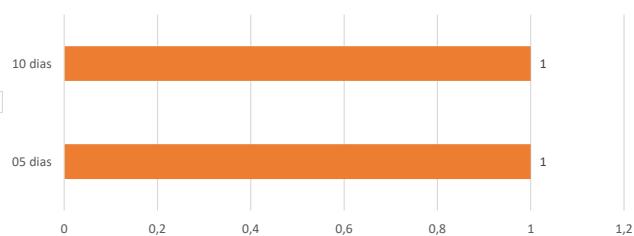

Curso/ Departamento

Contagem de Nome

Quantitativo de Casos Suspeitos por Categoria

Data de Leva...

- 15/02/2021
- 28/02/2021
- 15/03/2021
- 30/03/2021
- 15/04/2021
- 30/04/2021
- 15/05/2021
- 31/05/2021
- 15/06/2021

Data de Leva...

- 30/01/2021
- 15/02/2021
- 28/02/2021
- 15/03/2021
- 30/03/2021
- 15/04/2021
- 30/04/2021
- 31/05/2021
- 15/06/2021

Contagem de Nome

Acompanhamento / Isolamento

Dias de Isolamento

Contagem de RT-PCR Contagem de Sangue Contagem de Teste Rápido