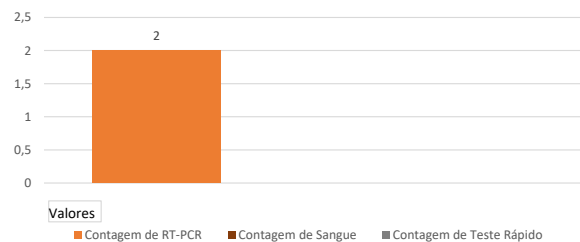

Data de Leva...

- 30/01/2021
- 15/02/2021
- 28/02/2021
- 15/03/2021
- 30/03/2021
- 15/04/2021
- 30/04/2021
- 31/05/2021
- 15/06/2021

Contagem de Nome

Acompanhamento / Isolamento

Dias de Isolamento

Contagem de RT-PCR Contagem de Sangue Contagem de Teste Rápido

Tipos de Exame Realizados

Data de Leva...

- 28/02/2021
- 15/03/2021
- 30/03/2021
- 15/04/2021
- 30/04/2021
- 15/05/2021
- 31/05/2021
- 14/06/2021
- 15/06/2021

Data de Leva...

- 15/02/2021
- 28/02/2021
- 15/03/2021
- 30/03/2021
- 30/04/2021
- 15/05/2021
- 31/05/2021
- 14/06/2021
- 15/06/2021