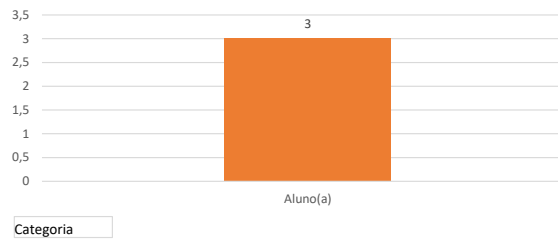

Contagem de Nome

Quantitativo de Casos Suspeitos por Categoria