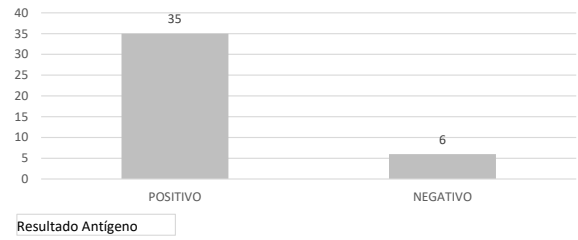

Data de Leva...

- 06/12/2020
- 15/01/2021

Contagem de Nome

Resultado Teste Rápido

Contagem de Sozinho Contagem de Coletiva Contagem de Familiar

Tipos de Moradias

- 30/01/2021
- 15/02/2021
- 28/02/2021
- 15/03/2021
- 30/03/2021
- 30/04/2021
- 31/05/2021

- 30/03/2021
- 15/04/2021
- 30/04/2021
- 15/05/2021
- 31/05/2021
- 14/06/2021
- 15/06/2021

- Data de Leva...**
- 19/10/2020
 - 19/11/2020
 - 06/12/2020
 - 15/01/2021
 - 30/01/2021
 - 15/02/2021
 - 28/02/2021
 - 15/03/2021
 - 30/03/2021
 - 15/04/2021
 - 30/04/2021
 - 15/05/2021
 - 31/05/2021
 - 15/06/2021