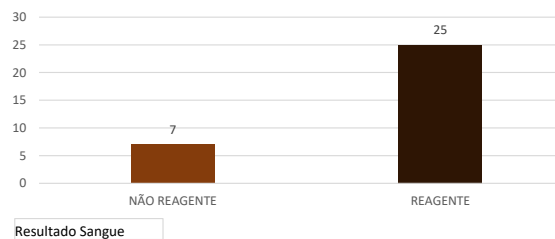

Data de Leva...

- 30/01/2021
- 15/02/2021
- 28/02/2021
- 15/03/2021
- 30/03/2021
- 15/04/2021
- 30/04/2021
- 31/05/2021
- 15/06/2021

Contagem de Nome

Acompanhamento / Isolamento

Dias de Isolamento

Contagem de RT-PCR Contagem de Sangue Contagem de Teste Rápido

Tipos de Exame Realizados

Data de Leva...

- 28/02/2021
- 15/03/2021
- 30/03/2021
- 15/04/2021
- 30/04/2021
- 15/05/2021
- 31/05/2021
- 14/06/2021
- 15/06/2021

Data de Leva...

- 15/02/2021
- 28/02/2021
- 15/03/2021
- 30/03/2021
- 30/04/2021
- 15/05/2021
- 31/05/2021
- 14/06/2021
- 15/06/2021

Contagem de Resultado RT-PCR

Resultado RT-PCR

Contagem de Nome

Resultado Sangue

Data de Leva...

- 05/10/2020
- 19/10/2020
- 15/01/2021
- 15/02/2021
- 28/02/2021
- 15/03/2021
- 15/04/2021
- 30/04/2021
- 15/05/2021

Data de Leva...

- 06/12/2020
- 15/01/2021

Contagem de Nome

Resultado Teste Rápido

Contagem de Sozinho Contagem de Coletiva Contagem de Familiar

Tipos de Moradias

- 30/01/2021
- 15/02/2021
- 28/02/2021
- 15/03/2021
- 30/03/2021
- 30/04/2021
- 31/05/2021