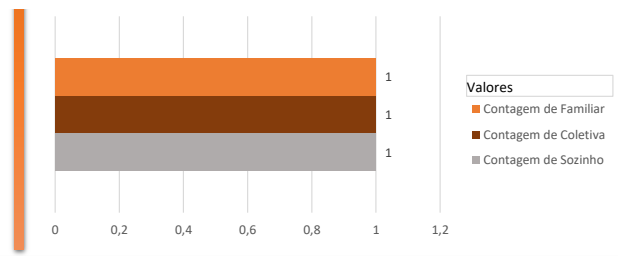

Data de Leva...

- 06/12/2020
- 15/01/2021

Contagem de Nome

Resultado Teste Rápido

Contagem de Sozinho Contagem de Coletiva Contagem de Familiar

Tipos de Moradias

- 30/01/2021
- 15/02/2021
- 28/02/2021
- 15/03/2021
- 30/03/2021
- 30/04/2021
- 31/05/2021

- 30/03/2021
- 15/04/2021
- 30/04/2021
- 15/05/2021
- 31/05/2021
- 14/06/2021
- 15/06/2021

- Data de Leva...**
- 19/10/2020
 - 19/11/2020
 - 06/12/2020
 - 15/01/2021
 - 30/01/2021
 - 15/02/2021
 - 28/02/2021
 - 15/03/2021
 - 30/03/2021
 - 15/04/2021
 - 30/04/2021
 - 15/05/2021
 - 31/05/2021
 - 15/06/2021