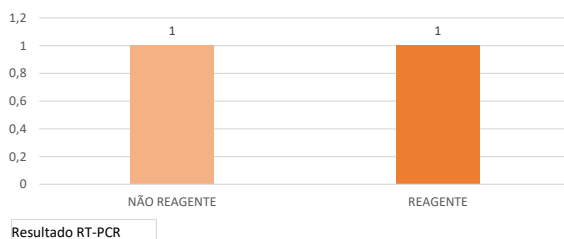

Data de Leva...

- 30/01/2021
- 15/02/2021
- 28/02/2021
- 15/03/2021
- 30/03/2021
- 15/04/2021
- 30/04/2021
- 31/05/2021
- 15/06/2021

Contagem de Nome

Acompanhamento / Isolamento

Dias de Isolamento

Contagem de RT-PCR Contagem de Sangue Contagem de Teste Rápido

Tipos de Exame Realizados

Data de Leva...

- 28/02/2021
- 15/03/2021
- 30/03/2021
- 15/04/2021
- 30/04/2021
- 15/05/2021
- 31/05/2021
- 14/06/2021
- 15/06/2021

Data de Leva...

- 15/02/2021
- 28/02/2021
- 15/03/2021
- 30/03/2021
- 30/04/2021
- 15/05/2021
- 31/05/2021
- 14/06/2021
- 15/06/2021

Contagem de Resultado RT-PCR

Resultado RT-PCR

Contagem de Nome

Resultado Sangue

Data de Leva...

- 05/10/2020
- 19/10/2020
- 15/01/2021
- 15/02/2021
- 28/02/2021
- 15/03/2021
- 15/04/2021
- 30/04/2021
- 15/05/2021

Data de Leva...

- 06/12/2020
- 15/01/2021

Contagem de Nome

Resultado Teste Rápido

Contagem de Sozinho Contagem de Coletiva Contagem de Familiar

Tipos de Moradias

- 30/01/2021
- 15/02/2021
- 28/02/2021
- 15/03/2021
- 30/03/2021
- 30/04/2021
- 31/05/2021