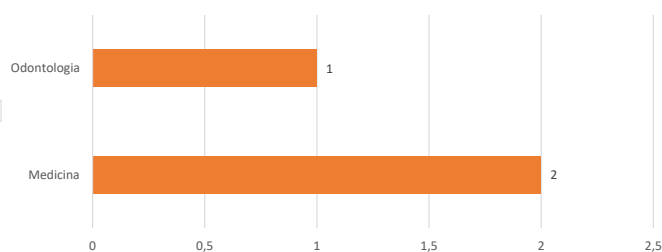

Data de Leva...

- 28/02/2021
- 15/03/2021
- 30/03/2021
- 15/04/2021
- 30/04/2021
- 15/05/2021
- 31/05/2021
- 14/06/2021
- 15/06/2021

Contagem de Nome

Quantitativo de Casos Suspeitos por Curso/Departamento

Curso/ Departamento