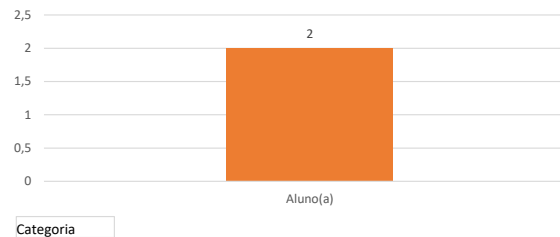

Quantitativo de Casos Suspeitos por Categoria

Data de Leva...

- 15/02/2021
- 28/02/2021
- 15/03/2021
- 30/03/2021
- 15/04/2021
- 30/04/2021
- 15/05/2021
- 31/05/2021
- 15/06/2021

Data de Leva...

- 30/01/2021
- 15/02/2021
- 28/02/2021
- 15/03/2021
- 30/03/2021
- 15/04/2021
- 30/04/2021
- 31/05/2021
- 15/06/2021

Contagem de Nome