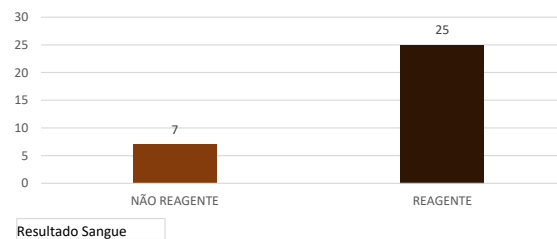

- 30/01/2021
- 15/02/2021
- 28/02/2021
- 15/03/2021
- 30/03/2021
- 15/04/2021
- 30/04/2021
- 31/05/2021
- 15/06/2021

Contagem de Nome

Acompanhamento / Isolamento

Contagem de RT-PCR Contagem de Sangue Contagem de Teste Rápido

Tipos de Exame Realizados

Data de Leva...

- 28/02/2021
- 15/03/2021
- 30/03/2021
- 15/04/2021
- 30/04/2021
- 15/05/2021
- 31/05/2021
- 14/06/2021
- 15/06/2021

Data de Leva...

- 15/02/2021
- 28/02/2021
- 15/03/2021
- 30/03/2021
- 30/04/2021
- 15/05/2021
- 31/05/2021
- 14/06/2021
- 15/06/2021

Contagem de Resultado RT-PCR

Resultado RT-PCR

Contagem de Nome

Resultado Sangue

Data de Leva...

- 05/10/2020
- 19/10/2020
- 15/01/2021
- 15/02/2021
- 28/02/2021
- 15/03/2021
- 15/04/2021
- 30/04/2021
- 15/05/2021

Data de Leva...

- 06/12/2020
- 15/01/2021

Contagem de Nome

Resultado Teste Rápido

Contagem de Sozinho Contagem de Coletiva Contagem de Familiar

Tipos de Moradias

Data de Leva...

- 28/02/2021
- 15/03/2021