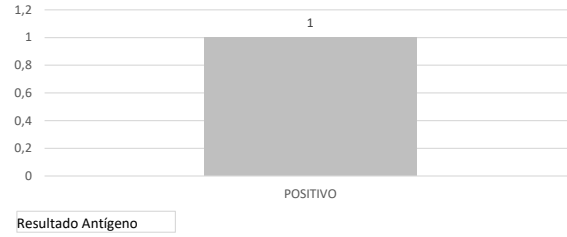

Data de Leva...

- 06/12/2020
- 15/01/2021

Contagem de Nome

Resultado Teste Rápido

Contagem de Sozinho Contagem de Coletiva Contagem de Familiar

Tipos de Moradias

Data de Leva...

- 28/02/2021
- 15/03/2021

- 30/01/2021
- 15/02/2021
- 28/02/2021
- 15/03/2021
- 30/03/2021
- 30/04/2021
- 31/05/2021**

- 30/03/2021
- 15/04/2021
- 30/04/2021
- 15/05/2021
- 31/05/2021**
- 14/06/2021
- 15/06/2021

Data de Leva...

- 19/10/2020
- 19/11/2020
- 06/12/2020
- 15/01/2021
- 30/01/2021
- 15/02/2021
- 28/02/2021
- 15/03/2021
- 30/03/2021
- 15/04/2021
- 30/04/2021
- 15/05/2021
- 31/05/2021**
- 15/06/2021