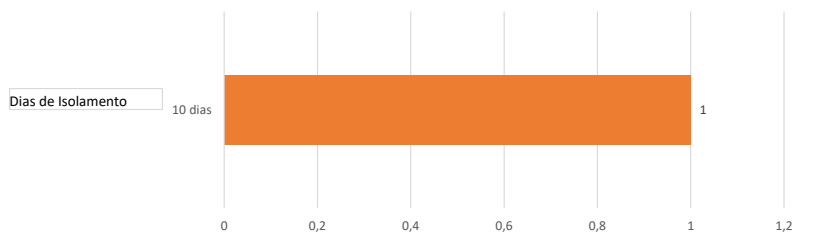

Acompanhamento / Isolamento

Contagem de RT-PCR Contagem de Sangue Contagem de Teste Rápido