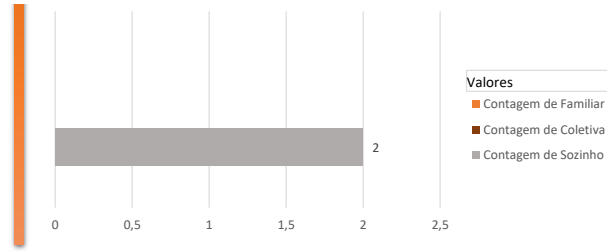

Data de Leva...

- 06/12/2020
- 15/01/2021

Contagem de Nome

Resultado Teste Rápido

Contagem de Sozinho Contagem de Coletiva Contagem de Familiar

Tipos de Moradias

Data de Leva...

- 28/02/2021
- 15/03/2021

- 30/01/2021
- 15/02/2021
- 28/02/2021
- 15/03/2021
- 30/03/2021
- 30/04/2021
- 31/05/2021**

- 30/03/2021
- 15/04/2021
- 30/04/2021
- 15/05/2021
- 31/05/2021**
- 14/06/2021
- 15/06/2021

Data de Leva...

- 19/10/2020
- 19/11/2020
- 06/12/2020
- 15/01/2021
- 30/01/2021
- 15/02/2021
- 28/02/2021
- 15/03/2021
- 30/03/2021
- 15/04/2021
- 30/04/2021
- 15/05/2021
- 31/05/2021**
- 15/06/2021