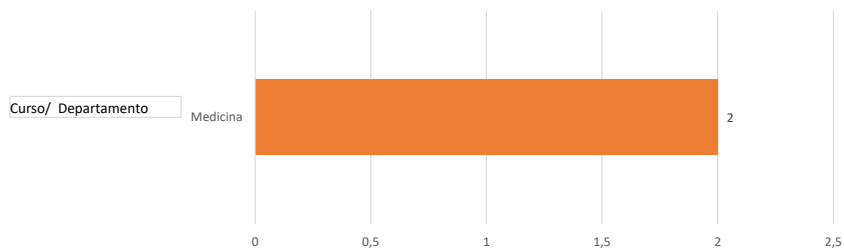

Dashboard - Indicativos pandemia

Data de Leva...

- 28/02/2021
- 15/03/2021
- 30/03/2021
- 15/04/2021
- 30/04/2021
- 15/05/2021
- 31/05/2021
- 14/06/2021
- 15/06/2021

Contagem de Nome

Quantitativo de Casos Suspeitos por Curso/Departamento