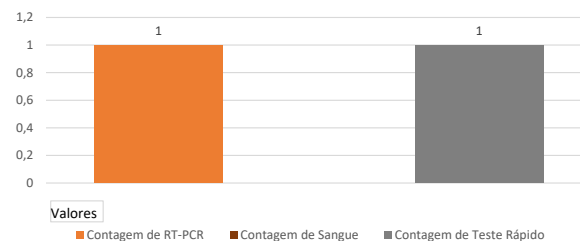

- 30/01/2021
- 15/02/2021
- 28/02/2021
- 15/03/2021
- 30/03/2021
- 15/04/2021
- 30/04/2021
- 31/05/2021
- 15/06/2021

Contagem de Nome

Acompanhamento / Isolamento

Contagem de RT-PCR Contagem de Sangue Contagem de Teste Rápido

Tipos de Exame Realizados

Data de Leva...

- 28/02/2021
- 15/03/2021
- 30/03/2021
- 15/04/2021
- 30/04/2021
- 15/05/2021
- 31/05/2021
- 14/06/2021
- 15/06/2021

Data de Leva...

- 15/02/2021
- 28/02/2021
- 15/03/2021
- 30/03/2021
- 30/04/2021
- 15/05/2021
- 31/05/2021
- 14/06/2021
- 15/06/2021