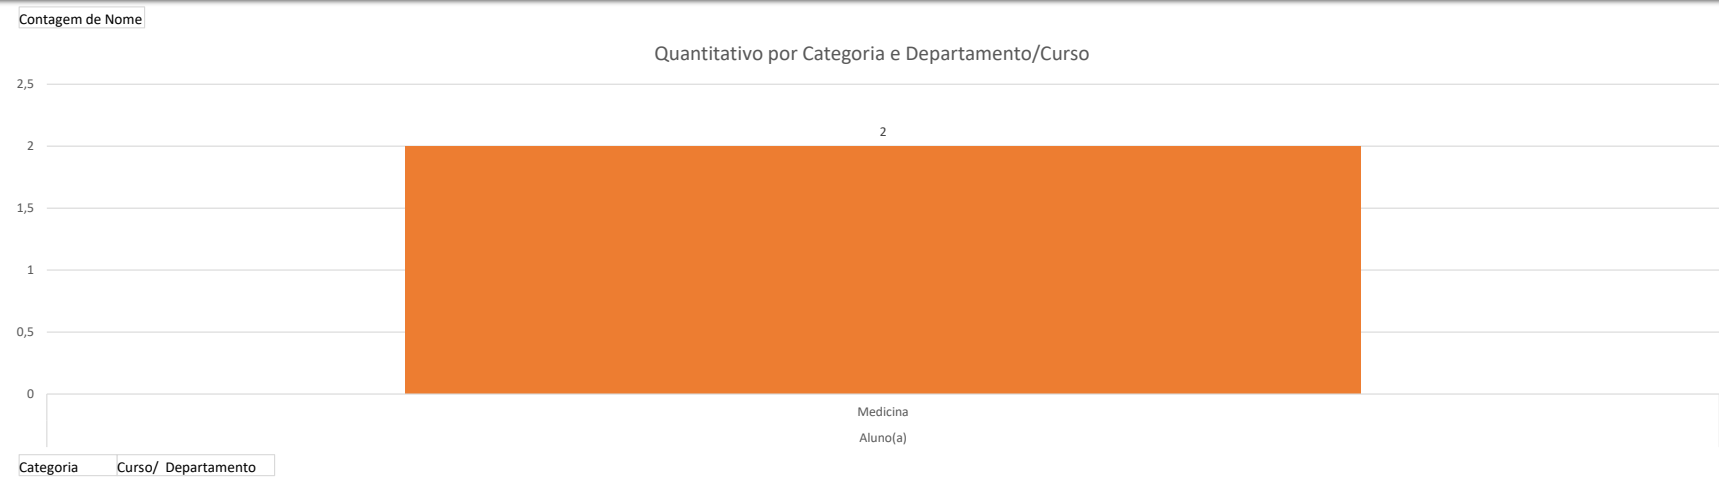

Data de Leva...

- 06/12/2020
- 15/01/2021

Contagem de Nome

Resultado Teste Rápido

Contagem de Sozinho Contagem de Coletiva Contagem de Familiar

Tipos de Moradias

Data de Leva...

- 28/02/2021
- 15/03/2021

- 30/01/2021
- 15/02/2021
- 28/02/2021
- 15/03/2021
- 30/03/2021
- 30/04/2021
- 31/05/2021**

- 30/03/2021
- 15/04/2021
- 30/04/2021
- 15/05/2021
- 31/05/2021**
- 14/06/2021
- 15/06/2021

Data de Leva...

- 19/10/2020
- 19/11/2020
- 06/12/2020
- 15/01/2021
- 30/01/2021
- 15/02/2021
- 28/02/2021
- 15/03/2021
- 30/03/2021
- 15/04/2021
- 30/04/2021
- 15/05/2021
- 31/05/2021**
- 15/06/2021